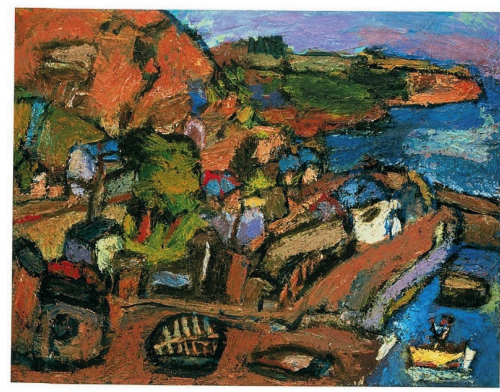

中川一政 油彩《海の村落》1963年（70歳）

作品修復の様子

中川一政 油彩《福浦》1953年（60歳）

2021年、特定非営利活動法人美術保存修復センター横浜（横浜市中区）が立ち上げた「画家の思い 継承を目指して一時を超えて伝える—絵画修復プロジェクト」第1弾の修復作品として、当館所蔵の中川一政作品が選定されました。公共施設の持つ美術品の保存、継承を目的にスタートした本プロジェクトでは、美術品を愛する方々から美術保存修復センター横浜へ集められた寄付金により油彩画3点を修復していただきました。また、作者である画家の思いを次世代に伝えることの意義や、美術修復の文化を広く知っていただけるよう、修復の過程をさまざまな媒体で公開しました。この度のコレクション展では、修復が完了した作品3点（《福浦》（1953年）、《海の村落》（1963年）、《福浦突堤》（1966年））を公開するとともに、修復の過程や裏側を紹介し、さらに「美術品の保存と継承」という視点から、油彩、岩彩、書、陶芸作品などの所蔵品をあわせて展覧し、中川一政の創作に触れていただきます。美術品を後世に伝えていくことの大切さについて考えながら、新たな中川一政像に出会う機会となるでしょう。